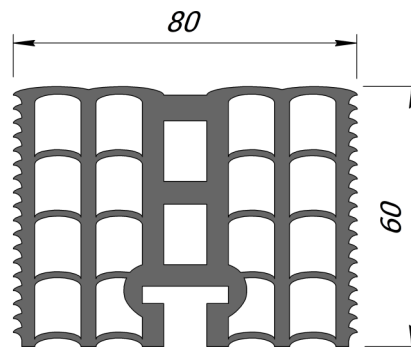

### Technical data

MATERIAL

TPE

LENGTH

3 meters

STANDARD COLOR OF INSERT (RAL)

9005

7035

1015

Profile	A (mm)	Bw (mm)	Bp (mm)	H (mm)	Mx (mm)	My (mm)
AV 17/40	30	30	30	30	20 (+10/-10)	20 (+10/-10)
AV 17/60	50	50	50	40	20 (+10/-10)	20 (+10/-10)
AV 17/80	70	70	70	60	20 (+10/-10)	20 (+10/-10)

By agreement it is possible to use the profile in the floor (see Dewmark Standart SV 17).

### On request

On request, the profile can be:

- Painted in any RAL color (see website [www.ral.de](http://www.ral.de)).

AV 17/40

AV 17/60

AV 17/80